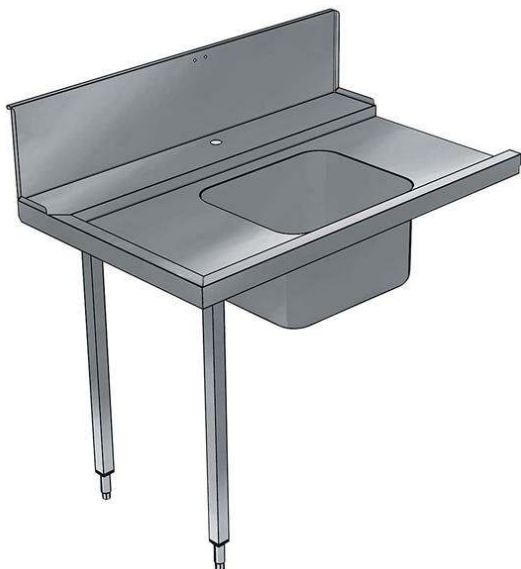

Manipulační stoly k průchozím myčkám

Předmývací stůl s dřezem, L>P, 800mm

POL. #: _____

MODEL #: _____

PROJEKT # _____

SIS # _____

AIA # _____

865307 (BHHPTB08L)

Nerezový předmývací stůl s dřezem 500x400x250mm a zadním límcem 250mm k průchozím myčkám, vč. přepadové trubky, posun zleva doprava, 800mm.

Zkrácená specifikace

Položka č.

Pro průchozí myčky nádobí. Konstrukce z nerez oceli AISI304, zadní protioštrikový límec 250mm. Dvě výškově stavitelné čtvercové nohy 40x40mm. Předmývací dřez 500x400x250mm vč.přepadové trubky. Směr posunu koše zleva doprava.

Hlavní funkce a vlastnosti

- Dodáváno v demontovaném stavu a lehce smontovatelná na místě.
- Vhodné pro 500x500mm mycí koše.
- Lze dovybavit vhodným extra příslušenstvím; rovnými policemi a předoplachovými sprchami.

Konstrukce

- Nerezové, výškově stavitelné nohy 50mm zajišťují, že voda ze stolu se vrací zpět do myčky.
- Vč. zadního protioštrikového límce.
- Zvýšené okraje stran zamezují stékání vody, náhodnému pádu/shození nádobí ze stolu a usnadňují čištění.
- Hladké leštěné povrchy usnadňující čištění.
- Nerezové nohy z AISI 304 ze čtvercových profilů 40x40mm.
- Konstrukce z kvalitní nerez ocele třídy AISI304
- Standardně se stoly na jedné straně upevňují na myčku a na druhé straně jsou opatřeny výškově stavitelnými nohami.
- [NOT TRANSLATED]

Extra příslušenství

- Mixovací baterie páková s raménkem a sprchou, stojánková. PNC 855379 ☐
- Mixovací baterie se sprchou (bez raménka), stojánková PNC 855380 ☐
- Mixovací baterie s raménkem a sprchou, nástěnná. PNC 855381 ☐
- Předoplachová sprcha stolní (bez raménka), pro 1 otvor. PNC 855385 ☐
- Mixovací baterie páková s raménkem a sprchou, stolní pro 1 otvor. PNC 855386 ☐
- Mixovací baterie páková s raménkem s baterií a sprchou, stolní pro 1 otvor. PNC 855389 ☐
- Spodní nerezová police ke stolu k myčce, 800mm. PNC 865351 ☐
- Sada pro uchycení 2 čtvercových nohou do podlahy. PNC 865386 ☐
- Plastový sifon, 2" k mycímu stolu. PNC 895313 ☐

SCHVÁLENO: _____