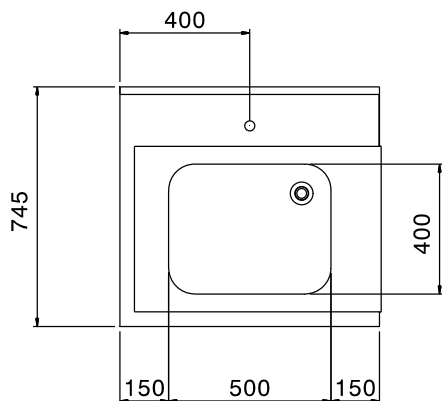

Nerezový předmývací stůl s dřezem 500x400x250mm a zadním límcem 250mm k průchozím myčkám, vč. přepadové trubky, posun zleva doprava, 800mm.

Zkrácená specifikace

Položka č.

Pro průchozí myčky nádobí. Konstrukce z nerez oceli AISI304, zadní protioštrikový límec 250mm. Dvě výškově stavitelné čtvercové nohy 40x40mm. Předmývací dřez 500x400x250mm vč.přepadové trubky. Směr posunu koše zleva doprava.

Konstrukce

- Nerezové, výškově stavitelné nohy 50mm zajišťují, že voda ze stolu se vrací zpět do myčky.
- Vč. zadního protioštrikového límce.
- Zvýšené okraje stran zamezují stékání vody, náhodnému pádu/shození nádobí ze stolu a usnadňují čištění.
- Hladké leštěné povrchy usnadňující čištění.
- Nerezové nohy z AISI 304 ze čtvercových profilů 40x40mm.
- Konstrukce z kvalitní nerez ocele třídy AISI304
- Standardně se stoly na jedné straně upevňují na myčku a na druhé straně jsou opatřeny výškově stavitelnými nohami.
- [NOT TRANSLATED]

SCHVÁLENO: _____

Zepředu

Boční

Shora

Hlavní informace

Vnější rozměry, Šířka 865307 (BHHPTB08L)	800 mm
Vnější rozměry, Hloubka	745 mm
Vnější rozměry, Výška	1170 mm
Netto váha:	6 kg
Zadní límec, výška	300 mm
Rozměry dřezu	500x400x300h
Směr posunu koše:	zleva doprava

Manipulační stoly k průchozím myčkám
 Předmývací stůl s dřezem, L>P, 800mm

Společnost si vyhrazuje právo provádět změny v produktech
 bez předchozího upozornění. Všechny informace byly správné v době tisku.