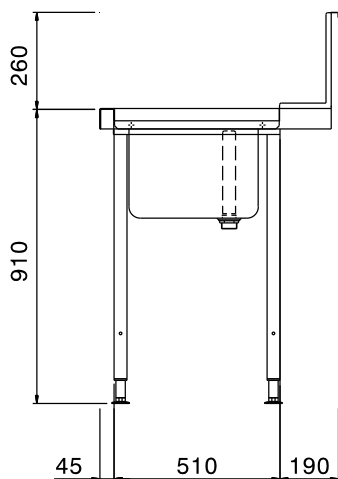

Nerezový předmývací stůl s dřezem 500x400x250mm a zadním límcem 250mm k průchozím myčkám, vč. přepadové trubky, posun zleva doprava, 800mm.

Zkrácená specifikace

Položka č.

Pro průchozí myčky nádobí. Konstrukce z nerez oceli AISI304, zadní protioštrikový límec 250mm. Dvě výškově stavitelné čtvercové nohy 40x40mm. Předmývací dřez 500x400x250mm vč.přepadové trubky. Směr posunu koše zleva doprava.

Extra příslušenství

- Mixovací baterie páková s raménkem a sprchou, stojánková. PNC 855379
- Mixovací baterie se sprchou (bez raménka), stojánková PNC 855380
- Mixovací baterie s raménkem a sprchou, nástěnná. PNC 855381
- Předoplachová sprcha stolní (bez raménka), pro 1 otvor. PNC 855385
- Mixovací baterie páková s raménkem a sprchou, stolní pro 1 otvor. PNC 855386
- Mixovací baterie páková s raménkem s baterií a sprchou, stolní pro 1 otvor. PNC 855389
- Spodní nerezová police ke stolu k myčce, 800mm. PNC 865351
- Sada pro uchycení 2 čtvercových nohou do podlahy. PNC 865386
- Plastový sifon, 2" k mycímu stolu. PNC 895313

SCHVÁLENO: _____

Zepředu

Boční

Shora

Hlavní informace

Vnější rozměry, Šířka 865307 (BHHPTB08L)	800 mm
Vnější rozměry, Hloubka	745 mm
Vnější rozměry, Výška	1170 mm
Netto váha:	6 kg
Zadní límec, výška	300 mm
Rozměry dřezu	500x400x300h
Směr posunu koše:	zleva doprava

Manipulační stoly k průchozím myčkám
 Předmývací stůl s dřezem, L>P, 800mm

Společnost si vyhrazuje právo provádět změny v produktech
 bez předchozího upozornění. Všechny informace byly správné v době tisku.