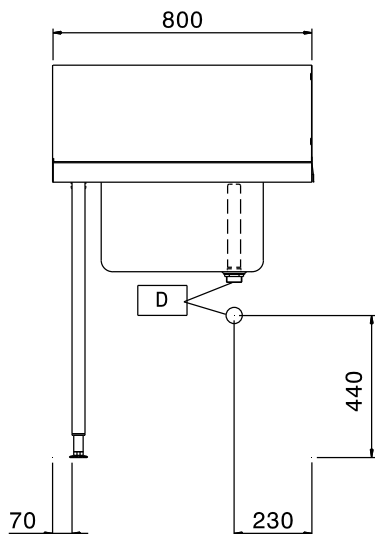

Nerezový předmývací stůl s dřezem 500x400x250mm a zadním límcem 250mm k průchozím myčkám, vč. přepadové trubky, posun zleva doprava, 800mm.

Zkrácená specifikace

Položka č.

Pro průchozí myčky nádobí. Konstrukce z nerez oceli AISI304, zadní protioštrikový límec 250mm. Dvě výškově stavitelné čtvercové nohy 40x40mm. Předmývací dřez 500x400x250mm vč.přepadové trubky. Směr posunu koše zleva doprava.

Konstrukce

- Nerezové, výškově stavitelné nohy 50mm zajišťují, že voda ze stolu se vrací zpět do myčky.
- Vč. zadního protioštrikového límce.
- Zvýšené okraje stran zamezují stékání vody, náhodnému pádu/shození nádobí ze stolu a usnadňují čištění.
- Hladké leštěné povrchy usnadňující čištění.
- Nerezové nohy z AISI 304 ze čtvercových profilů 40x40mm.
- Konstrukce z kvalitní nerez ocele třídy AISI304
- Standardně se stoly na jedné straně upevňují na myčku a na druhé straně jsou opatřeny výškově stavitelnými nohami.
- [NOT TRANSLATED]

Extra příslušenství

- Mixovací baterie páková s raménkem a sprchou, stojánková. PNC 855379
- Mixovací baterie se sprchou (bez raménka), stojánková PNC 855380
- Mixovací baterie s raménkem a sprchou, nástěnná. PNC 855381
- Předoplachová sprcha stolní (bez raménka), pro 1 otvor. PNC 855385
- Mixovací baterie páková s raménkem a sprchou, stolní pro 1 otvor. PNC 855386
- Mixovací baterie páková s raménkem s baterií a sprchou, stolní pro 1 otvor. PNC 855389
- Spodní nerezová police ke stolu k myčce, 800mm. PNC 865351
- Sada pro uchycení 2 čtvercových nohou do podlahy. PNC 865386
- Plastový sifon, 2" k mycímu stolu. PNC 895313

SCHVÁLENO: _____

Zepředu

Boční

Shora

Hlavní informace

Vnější rozměry, Šířka 865307 (BHHPTB08L)	800 mm
Vnější rozměry, Hloubka	745 mm
Vnější rozměry, Výška	1170 mm
Netto váha:	6 kg
Zadní límec, výška	300 mm
Rozměry dřezu	500x400x300h
Směr posunu koše:	zleva doprava